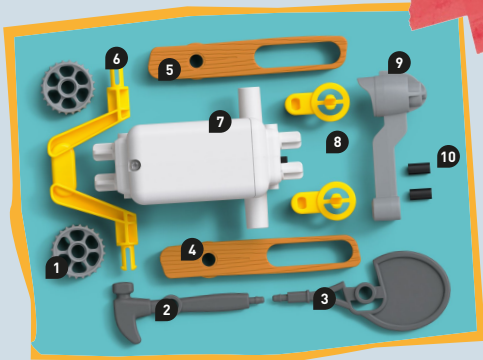

ReBotz

Din robotbænde

PITTI

KOSMOS

Wow!

Jeg går med en
tennisketsjer
og en hammer

Manual

UDSTYR

- 1 Hjul 2x
- 2 Hammer
- 3 Tennisketsjer
- 4 Venstre planke
- 5 Højre planke
- 6 Chassis
- 7 Motormodul
- 8 Aksler 2x
- 9 Hoved
- 10 Gummipropper 2x
- 11 Klistermærkeark (ikke afbilledet)

ÅRSTALLET
ER 2583.

Kontakt venligst de lokale myndigheder for at få oplyst det rette bortskaffelsessted.

— SÅDAN SAMLES ROBOTTEN

— SÅDAN SAMLES ROBOTTEN

— EKSPERIMENTER

1. Pitti's særlige konstruktion gør den faldsikker. Hvis Pitti falder om, er det ikke noget problem - den kan selv rejse sig op igen. Prøv at vælte Pitti, mens den kører.