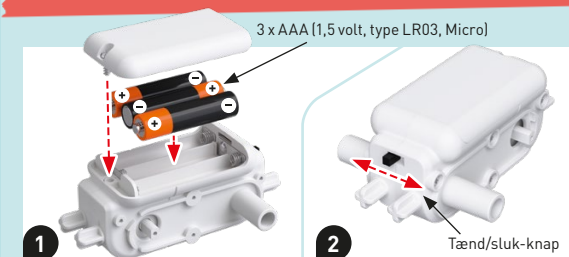

— SIKKERHED VED EKSPERIMENTER MED BATTERIER

- Kun voksne må sætte batterierne i, fjerne og udskifte dem.
- For at kunne betjene modellerne skal du bruge tre AAA-batterier (1,5 Volt, type AAA/LR03), som ikke kunne medfølge i sættet på grund af deres begrænsede holdbarhed.
- Batterierne må ikke kortsluttes. En kortslutning kan medføre, at ledningerne overophedes og batterierne eksploderer.
- Forskellige typer batterier eller nye og brugte batterier må ikke blandes.
- Batterierne skal indsættes med den korrekte polaritet (+ og -). Tryk dem forsigtigt ind i batterirummene (billede 1).
- Ikke-opladelige batterier må ikke genoplades. De kan eksplodere!
- Genopladelige batterier må kun oplades under opsyn af en voksen.
- Brugte batterier skal fjernes fra legetøjet.
- Forsyningsterminalerne må ikke kortsluttes.
- Bortskaf brugte batterier i overensstemmelse med miljøbestemmelserne og aldrig i husholdningsaffaldet.
- Undgå at ødelægge batterierne.