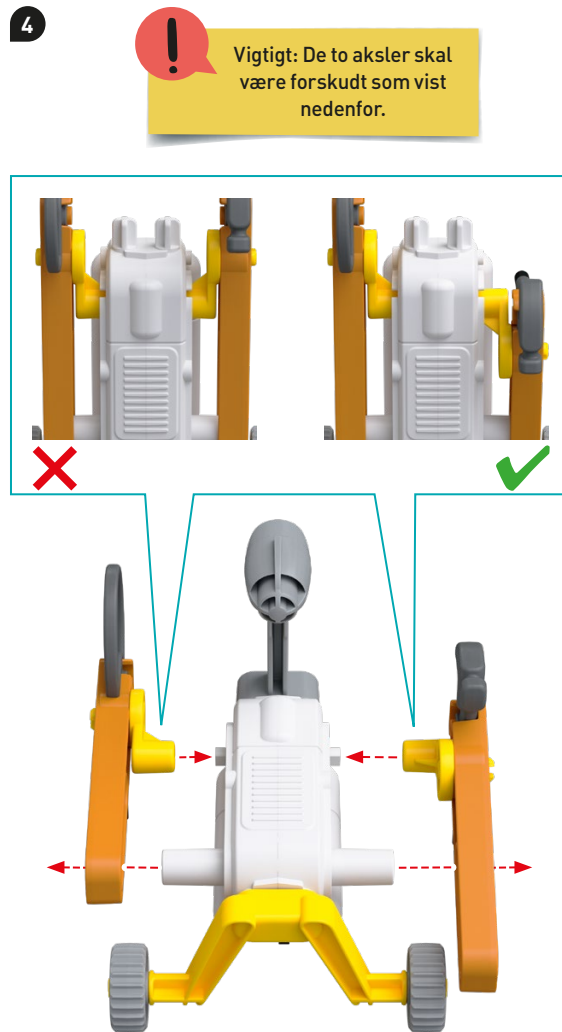

Kontakt venligst de lokale myndigheder for at få oplyst det rette bortskaffelsessted.

— SÅDAN SAMLES ROBOTTEN

— SÅDAN SAMLES ROBOTTEN

— EKSPERIMENTER

1. Pitti's særlige konstruktion gør den faldsikker. Hvis Pitti falder om, er det ikke noget problem - den kan selv rejse sig op igen. Prøv at vælte Pitti, mens den kører.